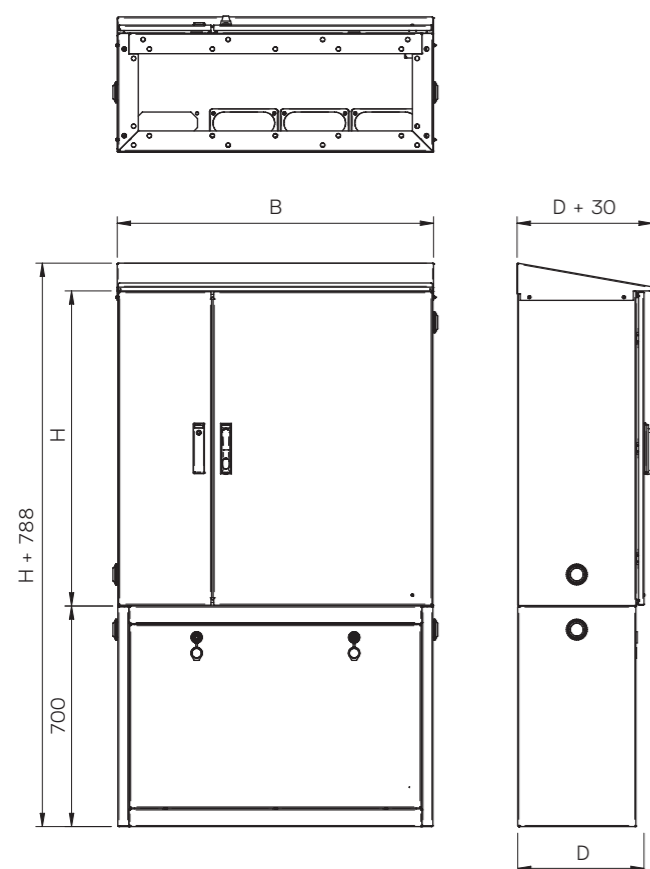

Kan levereras
i kundanpassade
storlekar.

Regin™
PUMPSKÅP

Regntak med vatten-
avrinnande konstruktion.

Skruvad spröjs
med mellanvägg.

H-hängd innerdörr
1,5 mm Magnelis
justerbar i djupled.

2 st fästskenor
insida dörr.

Sprutad silikonlist insida dörr.

Gränslägesbrytare för dörr.

Montageplåt i sockeln,
2,0 mm Magnelis.

Hål i understycke
för kabelgenomföring.

SKÅP	SOCKEL (ingår i skåpet)	DIMENSION (mm)
RSD 80 30/50 40	SOR 70 80 40	H=1500, B= 800, D=400
RSD 100 30/70 40	SOR 70 100 40	H=1700, B= 1000, D=400
RSD 120 30/90 40	SOR 70 120 40	H=1900, B= 1200, D=400